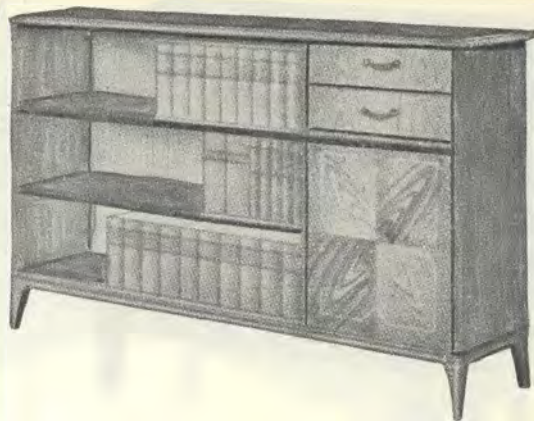

LUND

Ny hylla i alm eller mahogny

Denna hylla är en annan variant av våra mycket omtyckta golvmodeller i påkostat utförande med två lådor, skåp och rymlig bokhylla. Dörren spärrad och fanéret lagt i fyra fält med åder. Hyllorna flyttbara och benen kälade. Tillverkas i högglassad eller mattad alm eller mahogny.

767 Bokhylla Lund är 100 cm. hög, 120 cm. bred och 32 cm. djup. Vikt 40 kg. Alm eller mahogny **180.00**

Lyxiga bokhyllor för högsta anspråk.

PICCOLO

Succén som fortsätter...

Piccolo har blivit vårt stora slagnummer i bokhyllor. Den passar överallt och när bokförrådet växer kompletterar Ni efter behov. Den plastbehandlade ramen och hyllorna i vacker björk betsad i alm- eller mahognyfärg gör ett nätt och trevligt intryck. Det låga priset är en annan av fördelarna.

175 Bokhylla Piccolo är 85 cm. hög och 80 cm. bred. Ramstorlek 25x85 cm., hyllorna 24x80 cm. och flyttbara.

Pris med 2 ramar och 3 hyllor **42.00**
Pris per ram **8.00**
Pris pr hylla **9.00**

En kvalitetshylla som säljs otroligt mycket.

TUNA

Björk, alm eller mahogny

Till Er som tycker om välgjord intarsia rekommenderar vi denna hylla, som tillverkas i björk i alm-, valnöts- eller mahognyfärg samt i naturpolerad alm eller mahogny. Skåp med hylla, två lådor med intarsia. Trevligt rundad framkant. En mycket omtyckt hylla av god kvalitet. Obs. det låga priset.

781 Bokhylla Tuna är 115 cm. lång, 70 cm. hög och 28 cm. djup. Vikt 20 kg. Björk i valfri färg **100.00**
Alm eller mahogny **110.00**

LÖNAR DET SIG ATT RESA
TILL ÄLMHULT?

Antag att Ni sparar 25 proc. vid köp från oss! Hör efter vad biljetten kostar och gör själv ett överslag.